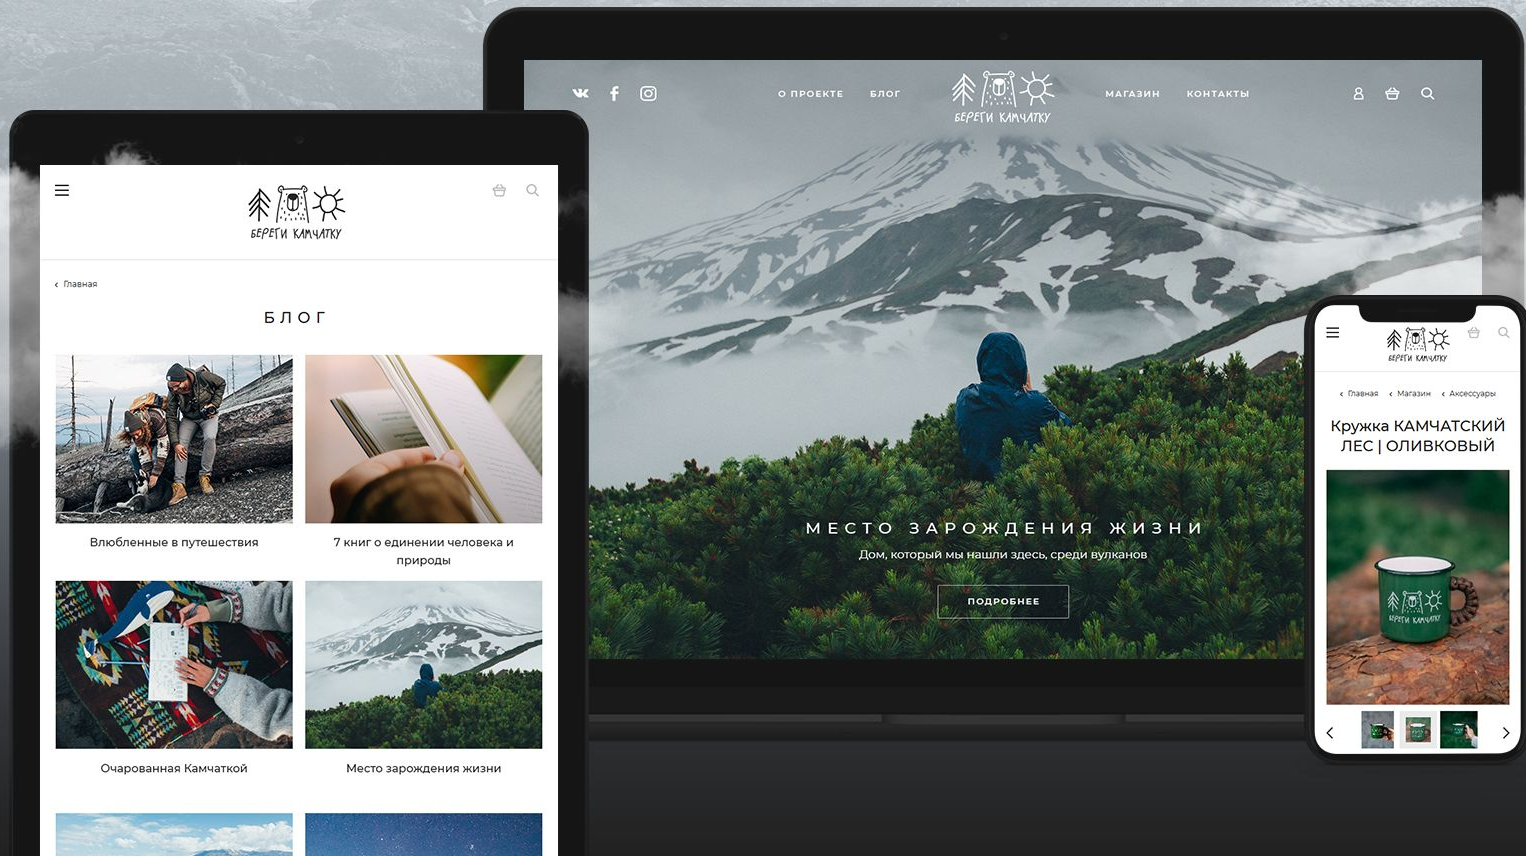

Интернет-магазин дизайнерской одежды «Береги Камчатку»

mykamchatka.ru

Сайт одного из крупнейших производителей аккумуляторов в СНГ
kainar.kz

Сайт производителя окон в Москве

rehau-moskva.ru

Статистика роста цен на пластиковые окна
на пластиковые окна