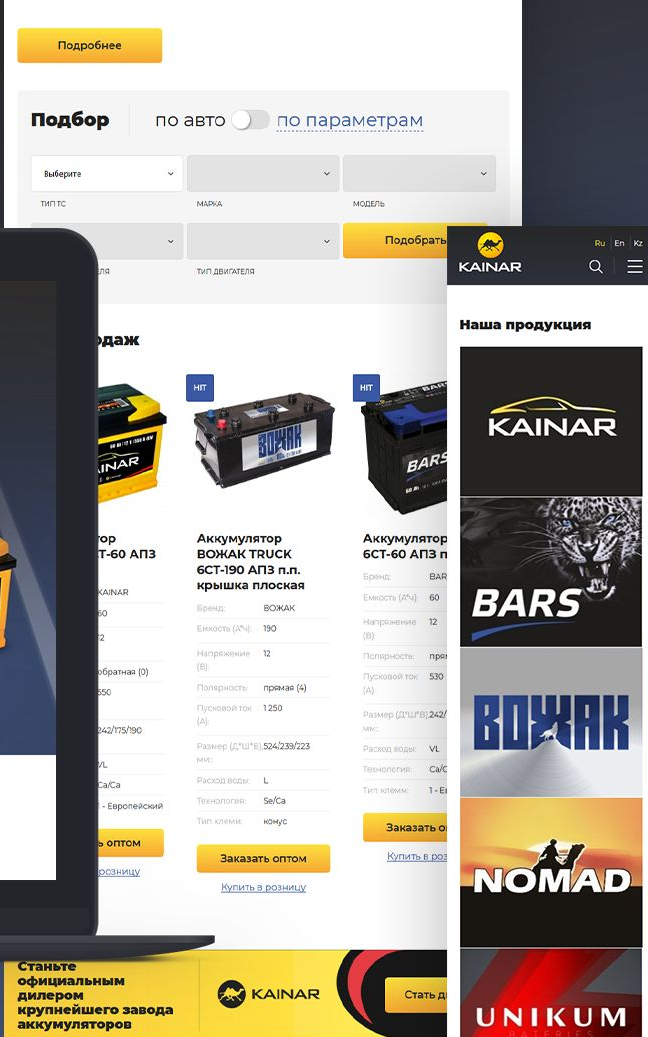

Интернет-магазин дизайнерской одежды «Береги Камчатку»

mykamchatka.ru

Сайт одного из крупнейших производителей аккумуляторов в СНГ
kainar.kz

Сайт производителя окон в Москве

rehau-moskva.ru

Статистика роста цен на пластиковые окна
на пластиковые окна