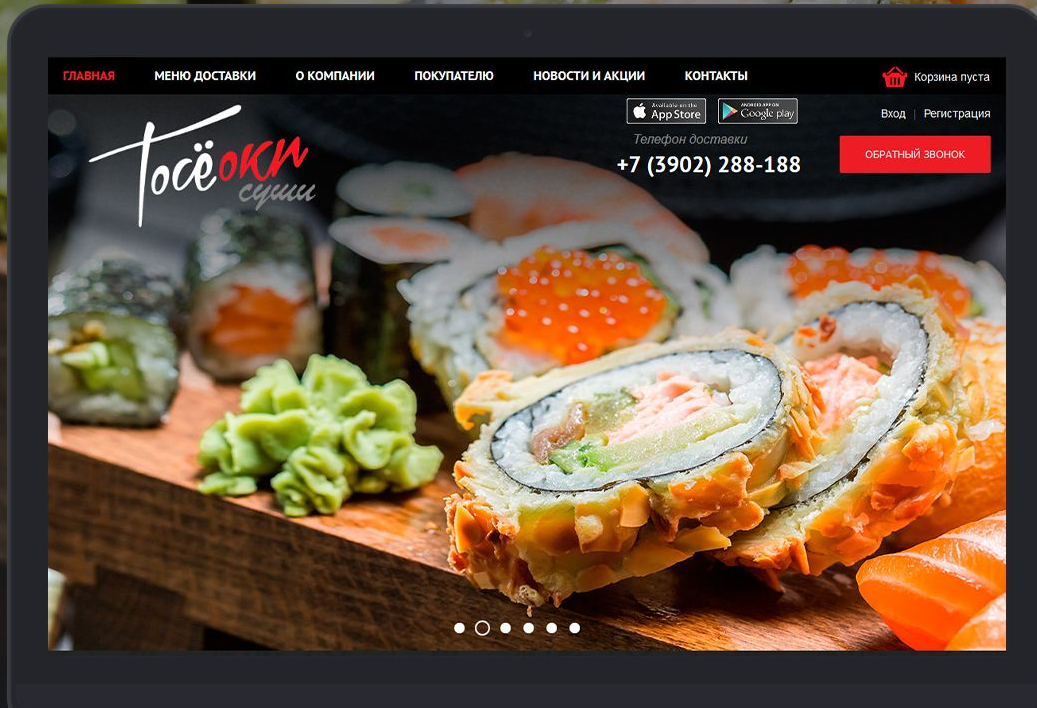

Сайта нефтегазовой компании

wespech.com

Интернет-магазин ресторана «То-Сё»

tose19.ru

Сайт фотостудии в Австралии

sweet-studio.com.au

Your Whitsunday wedding photography

perfect photographer for your unique wedding day