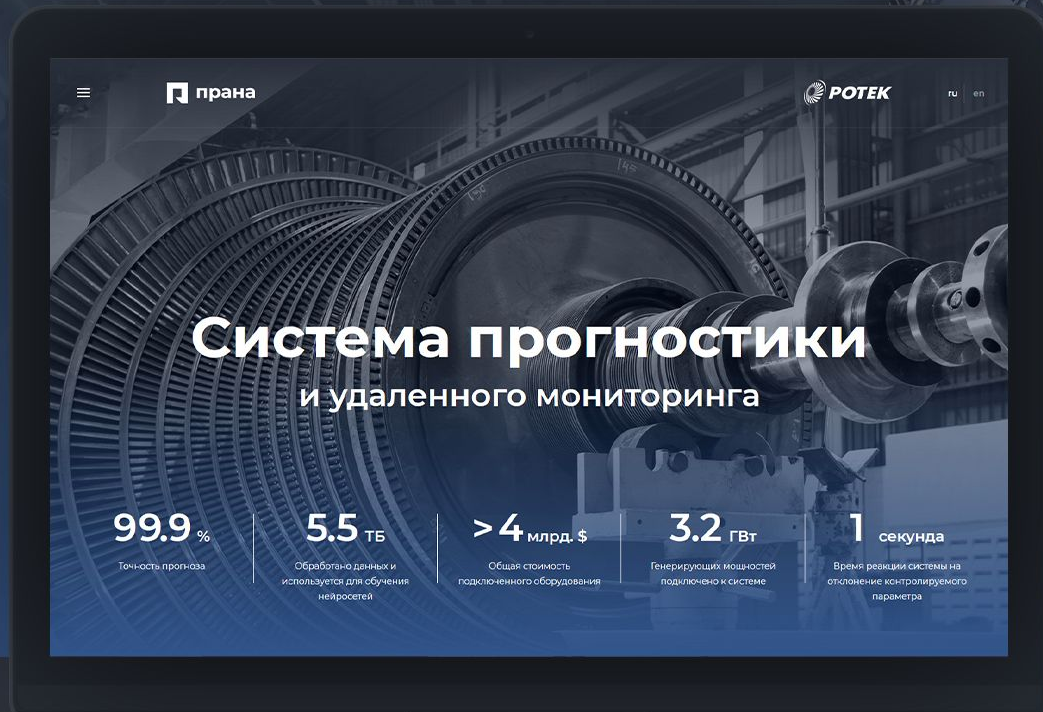

ОЦЕНИТЕ КАЧЕСТВО НАШИХ САЙТОВ

Сайт системы прогностики и удаленного мониторинга

prana-system.com

Сайт производителя мебели «Мебель Верона»

mebelverona.ru

Сайт модного дома Юлии Яниной

yaninafashion.com

YANINA
COUTURE